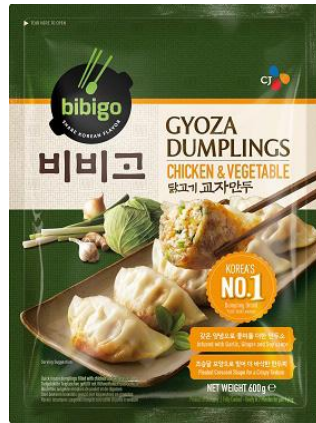

Koreans

Art. 94543
Gyoza Kip/Groente
Dim Sum Bibigo
Diepvries
Doos 12x600 gr

Art. 94544
Gyoza Groente
Dim Sum Bibigo
Diepvries
Doos 20x337 gr

Art. 94550
Gyoza Korean BBQ
Vegan Bibigo
Diepvries
Doos 10x300 gr