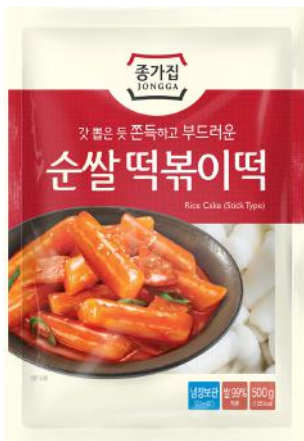

Art. 32126
Chili Pasta Vegan
Sempio
Doos 12x500 gr

Art. 32128
Chili Poeder
Sempio
Doos 10x1 kg

Art. 32127
Soja Bonen Pasta
CJ
Doos 20x500 gr

Art. 99106
Mat Kimchi
Jongga
Doos 10x500 gr

Art. 99104
Mat Kimchi
Bibigo
Doos 6x1 kg

Art. 10155
Rijst Cake
Jongga
Doos 5x1 kg

Art. 92917
Beef rolletjes HALAL***
gesneden 2 mm
Doos 8x600 gr

Art. 91312
Short Rib HALAL***
gesliced 8 mm
Doos 2x2 kg

Art. 409016
Siroop Mais
CJ
Can 4x5 kg

Art. 40323
Sojasaus Jin S.
Sempio
Can 15 ltr